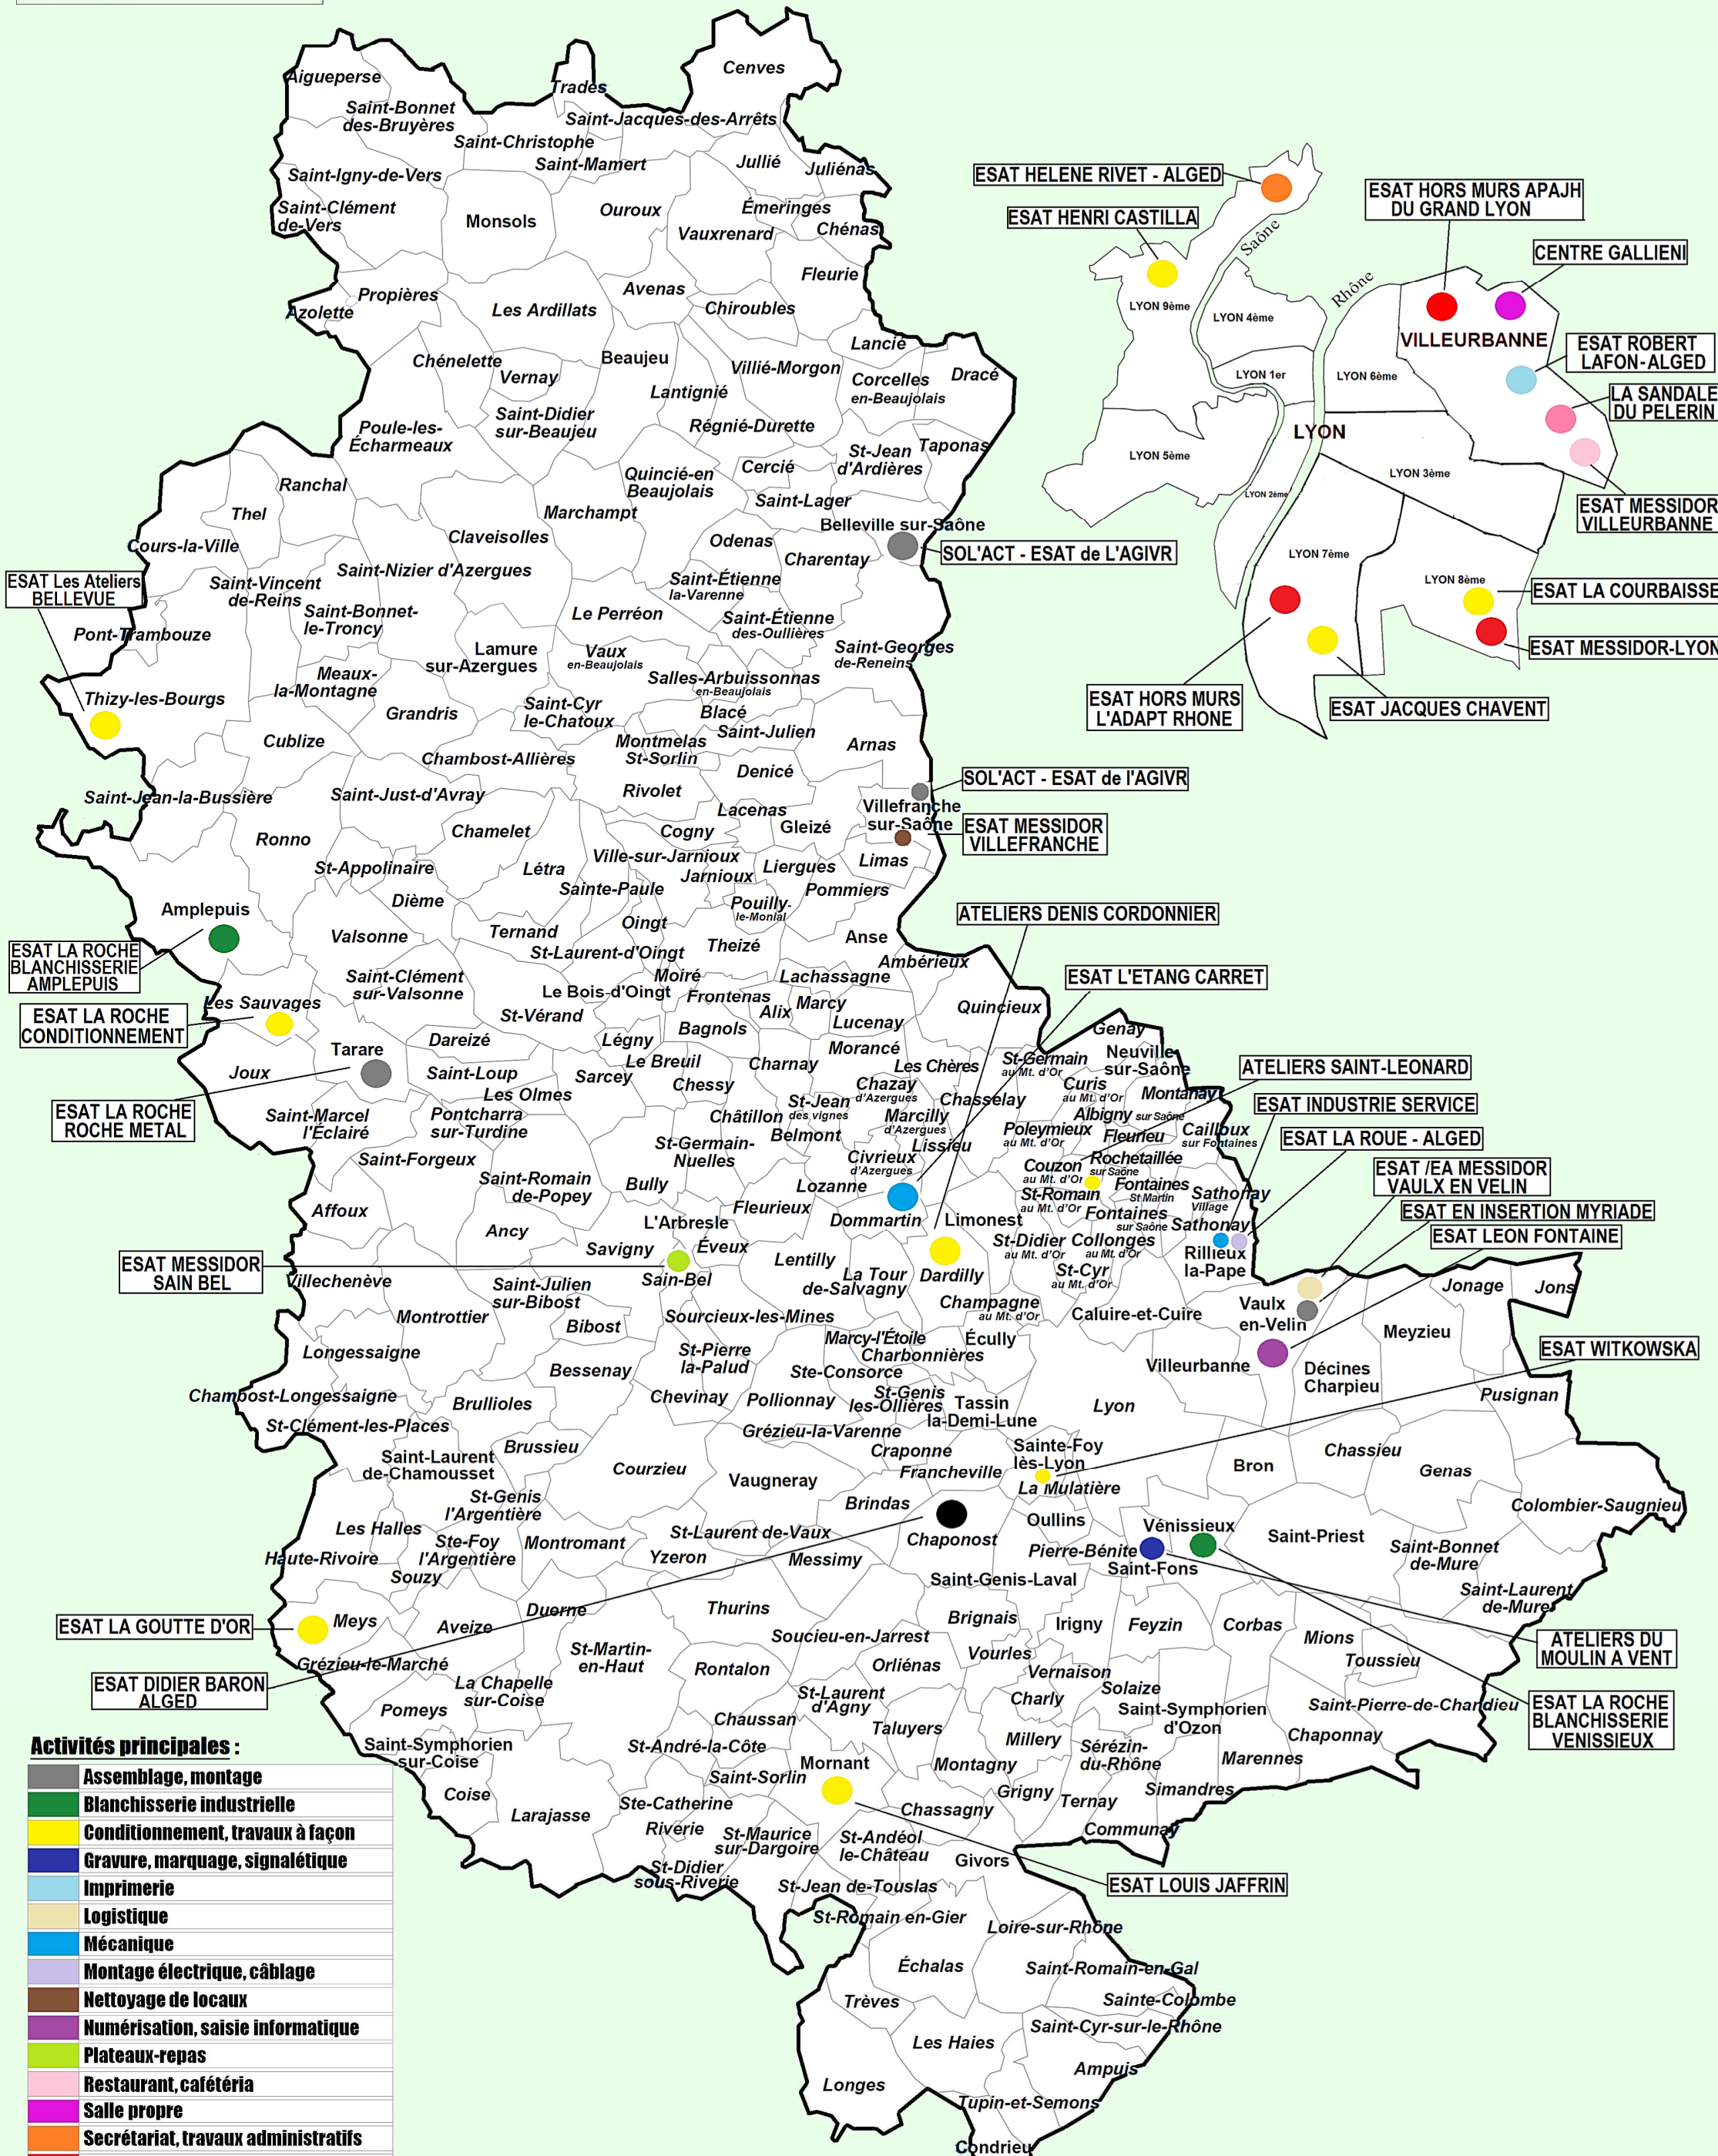

Les ESAT dans le Rhône

DIRECCTE Auvergne-Rhône-Alpes
Unité départementale du Rhône
Service DEQ

ESAT Les Ateliers BELLEVUE

ESAT LA ROCHE BLANCHISSERIE AMPLEPUIS

ESAT LA ROCHE CONDITIONNEMENT

ESAT LA ROCHE ROCHE METAL

ESAT MESSIDOR SAIN BEL

ESAT LA GOUTTE D'OR

ESAT DIDIER BARON ALGED

ESAT HELENE RIVET - ALGED

ESAT HENRI CASTILLA

ESAT HORS MURS APAJH DU GRAND LYON

CENTRE GALLIENI

ESAT ROBERT LAFON-ALGED

LA SANDALE DU PELERIN

ESAT MESSIDOR VILLEURBANNE

ESAT LA COURBAISSE

ESAT MESSIDOR-LYON

ESAT HORS MURS L'ADAPT RHONE

ESAT JACQUES CHAVENT

SOL'ACT - ESAT de L'AGIVR

SOL'ACT - ESAT de L'AGIVR

ESAT LEON FONTAINE

ESAT WITKOWSKA

ATELIERS DU MOULIN A VENT

ESAT LA ROCHE BLANCHISSERIE VENISSIEUX

ESAT LOUIS JAFFRIN