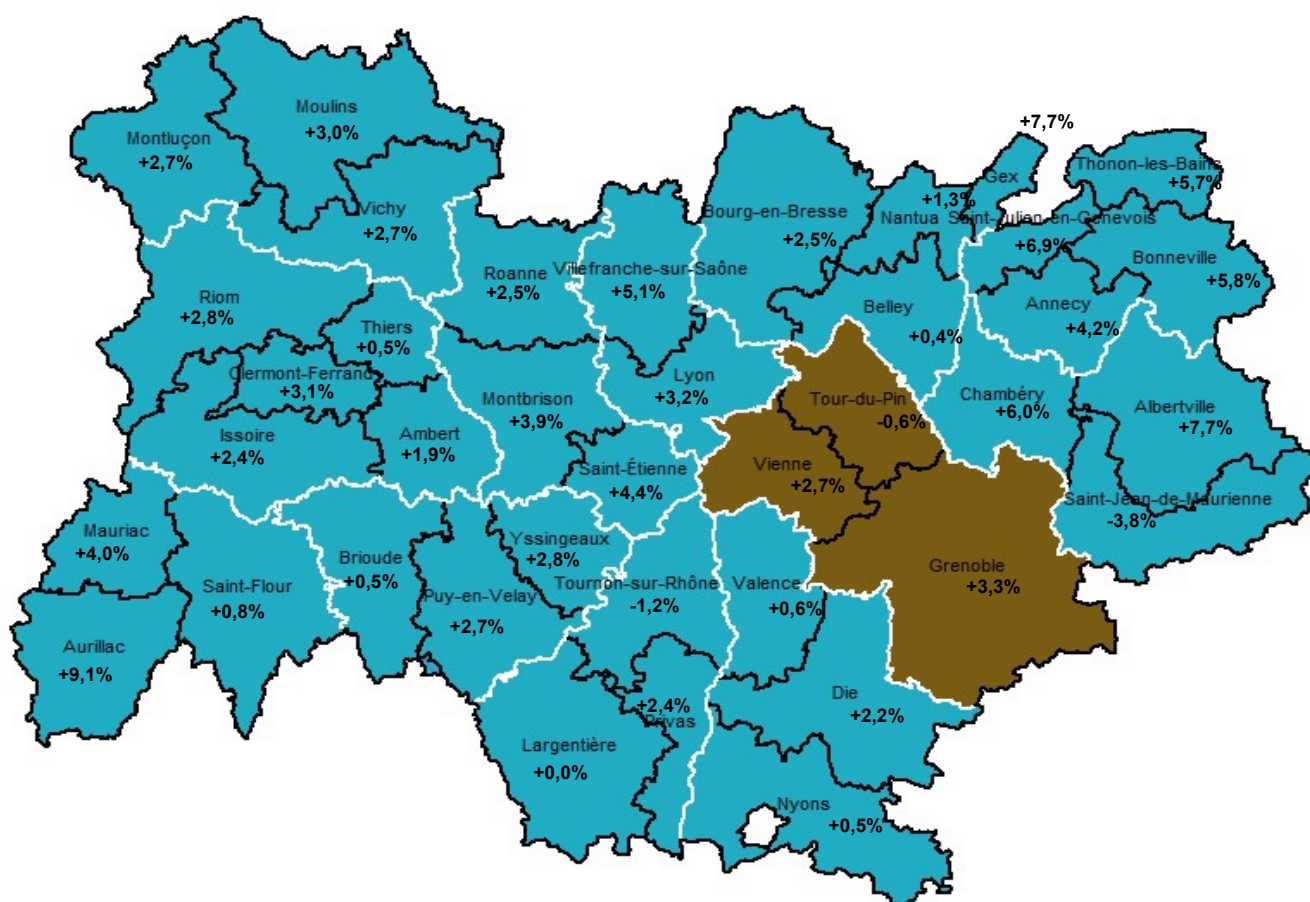

**DEMANDEURS D'EMPLOI INSCRITS EN FIN DE MOIS
PAR ARRONDISSEMENT**

décembre 2024

Taux d'évolution annuelle
CATEGORIES A+B+C
(séries brutes)

Pour comparaison :

Isère :	+ 2,2%	DEFM ABC
Auvergne-Rhône-Alpes:	+ 3,1%	données brutes

Rappel :

- → les données brutes ici ne peuvent être comparées aux données CVS des publications régionale et départementales.
- → il s'agit en outre de données en fin de mois alors qu'il s'agit de moyenne trimestrielles pour les niveaux supérieurs.