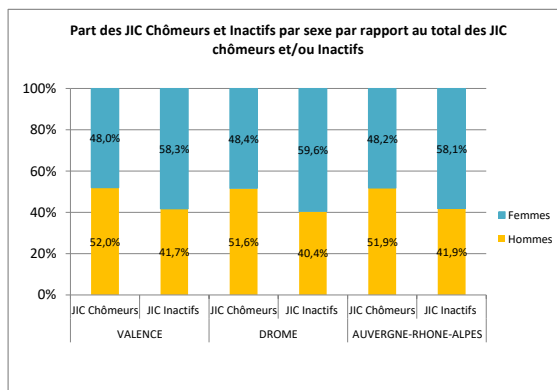

Répartition des jeunes et des JIC selon leur sexe (en %)

	VALENCE	DROME	AUVERGNE-RHONE-ALPES
Part des femmes parmi les JIC	51,3	51,9	51,2
Part des femmes parmi les jeunes	48,5	48,5	49,3
Part des hommes parmi les JIC	48,7	48,1	48,8
Part des hommes parmi les jeunes	51,5	51,5	50,7