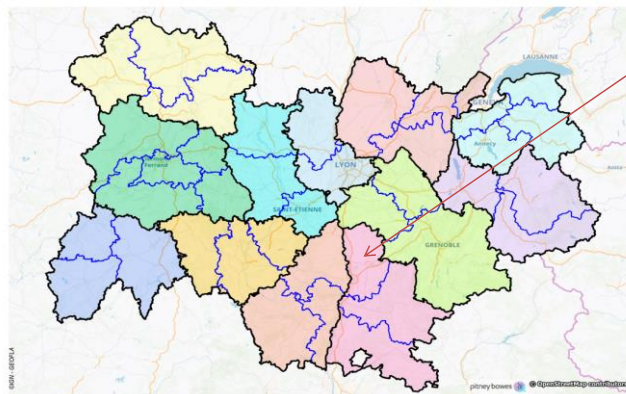

Les jeunes Inactifs et/ou au chômage (JIC) par arrondissement en Auvergne-Rhône-Alpes

Poids des JIC parmi les jeunes par arrondissement

	VALENCE	DROME	AUVERGNE-RHONE-ALPES
Jeunes Inactifs et/ou au chômage (JIC)	8 994	15 074	215 821
Jeunes 16/29 ans	45 468	73 622	1 305 853
Poids des JIC parmi les jeunes	19,8%	20,5%	16,5%

Source : Insee, recensement principal de la population 2017

Arrondissement de VALENCE