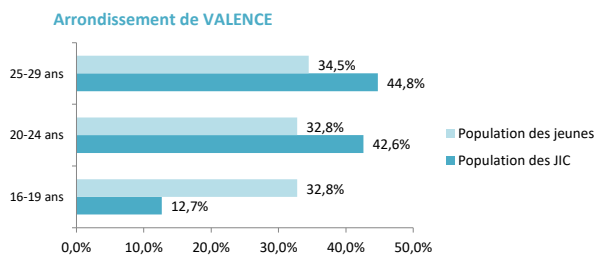

Répartition des jeunes et des JIC selon leur tranche d'âge