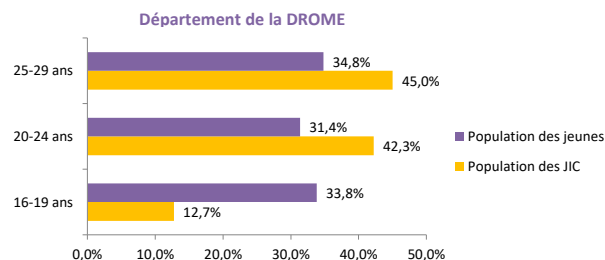

Répartition des jeunes et des JIC selon leur tranche d'âge