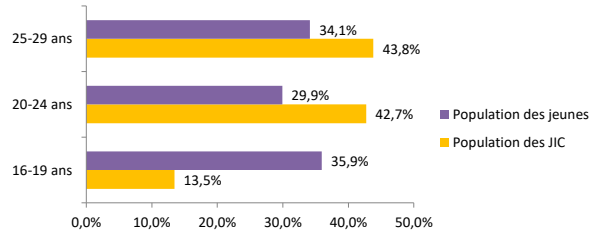

Département de l'ARDECHE