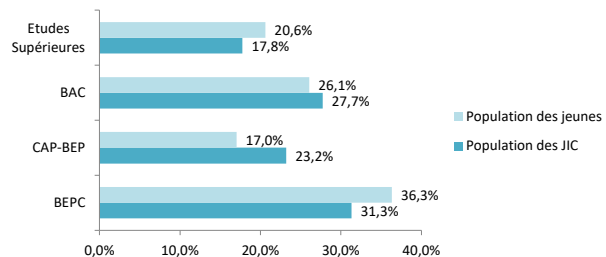

Répartition des jeunes et des JIC selon leur niveau de diplôme

Arrondissement de TOURNON-SUR-RHONE