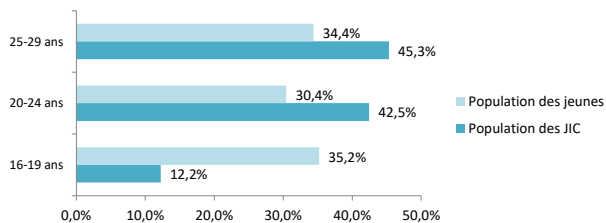

Répartition des jeunes et des JIC selon leur tranche d'âge

Arrondissement de TOURNON-SUR-RHONE