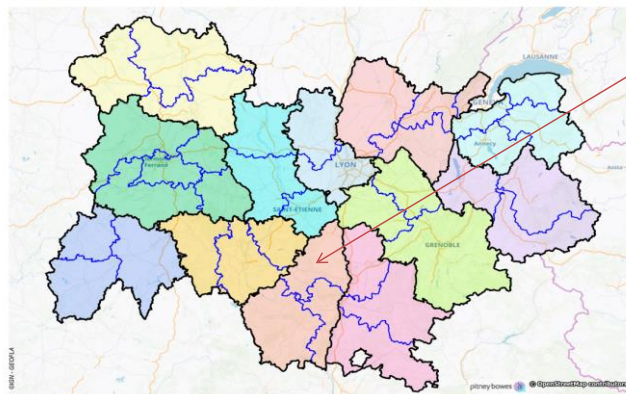

Les jeunes Inactifs et/ou au chômage (JIC) par arrondissement en Auvergne-Rhône-Alpes

Poids des JIC parmi les jeunes par arrondissement

	TOURNON-SUR-RHONE	ARDECHE	AUVERGNE-RHONE-ALPES
Jeunes Inactifs et/ou au chômage (JIC)	3 163	8 538	215 821
Jeunes 16/29 ans	18 282	41 437	1 305 853
Poids des JIC parmi les jeunes	17,3%	20,6%	16,5%

Source : Insee, recensement principal de la population 2017

Arrondissement de TOURNON-SUR-RHONE