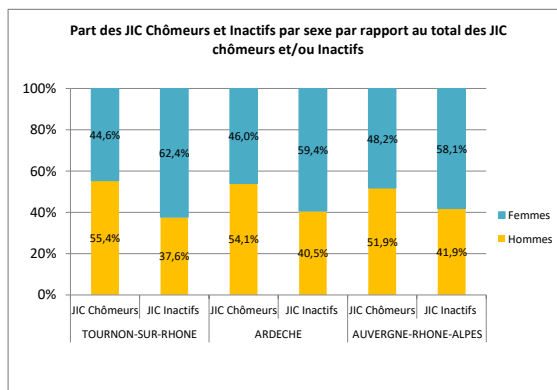

Répartition des jeunes et des JIC selon leur sexe (en %)

	TOURNON-SUR-RHONE	ARDECHE	AUVERGNE-RHONE-ALPES
Part de femmes parmi les JIC	49,6	49,7	51,2
Part de femmes parmi les jeunes	48,7	48,5	49,3
Part de hommes parmi les JIC	50,4	50,3	48,8
Part de hommes parmi les jeunes	51,3	51,5	50,7