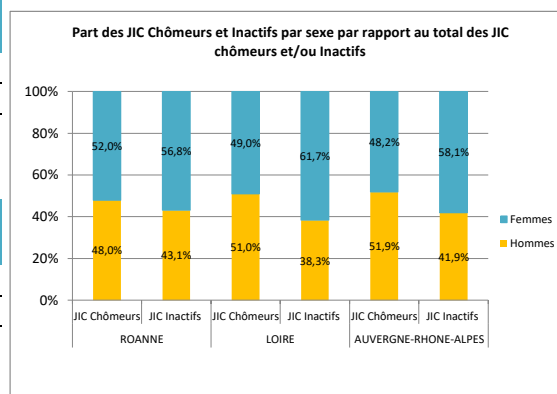

Répartition des jeunes et des JIC selon leur sexe (en %)

	ROANNE	LOIRE	AUVERGNE-RHONE-ALPES
Part des femmes parmi les JIC	53,6	52,9	51,2
Part des femmes parmi les jeunes	48,3	49,4	49,3
Part des hommes parmi les JIC	46,4	47,1	48,8
Part des hommes parmi les jeunes	51,7	50,6	50,7