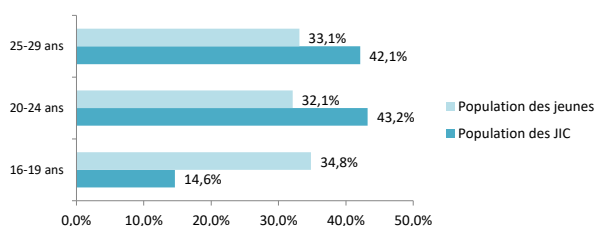

Répartition des jeunes et des JIC selon leur tranche d'âge

Arrondissement de ROANNE