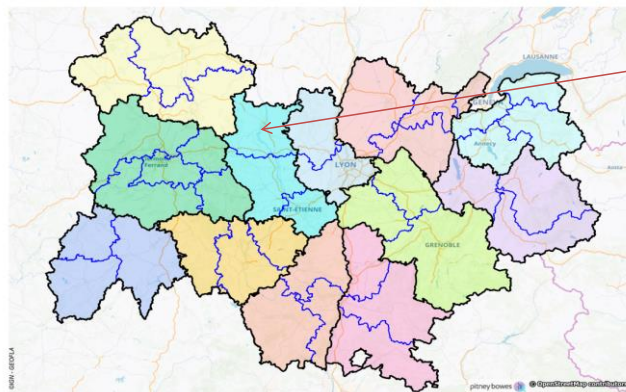

Les jeunes Inactifs et/ou au chômage (JIC) par arrondissement en Auvergne-Rhône-Alpes

Poids des JIC parmi les jeunes par arrondissement

	ROANNE	LOIRE	AUVERGNE-RHONE-ALPES
Jeunes Inactifs et/ou au chômage (JIC)	3 929	22 442	215 821
Jeunes 16/29 ans	20 822	120 787	1 305 853
Poids des JIC parmi les jeunes	18,9%	18,6%	16,5%

Source : Insee, recensement principal de la population 2017