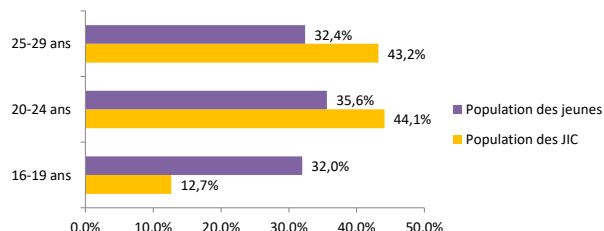

Département de la LOIRE