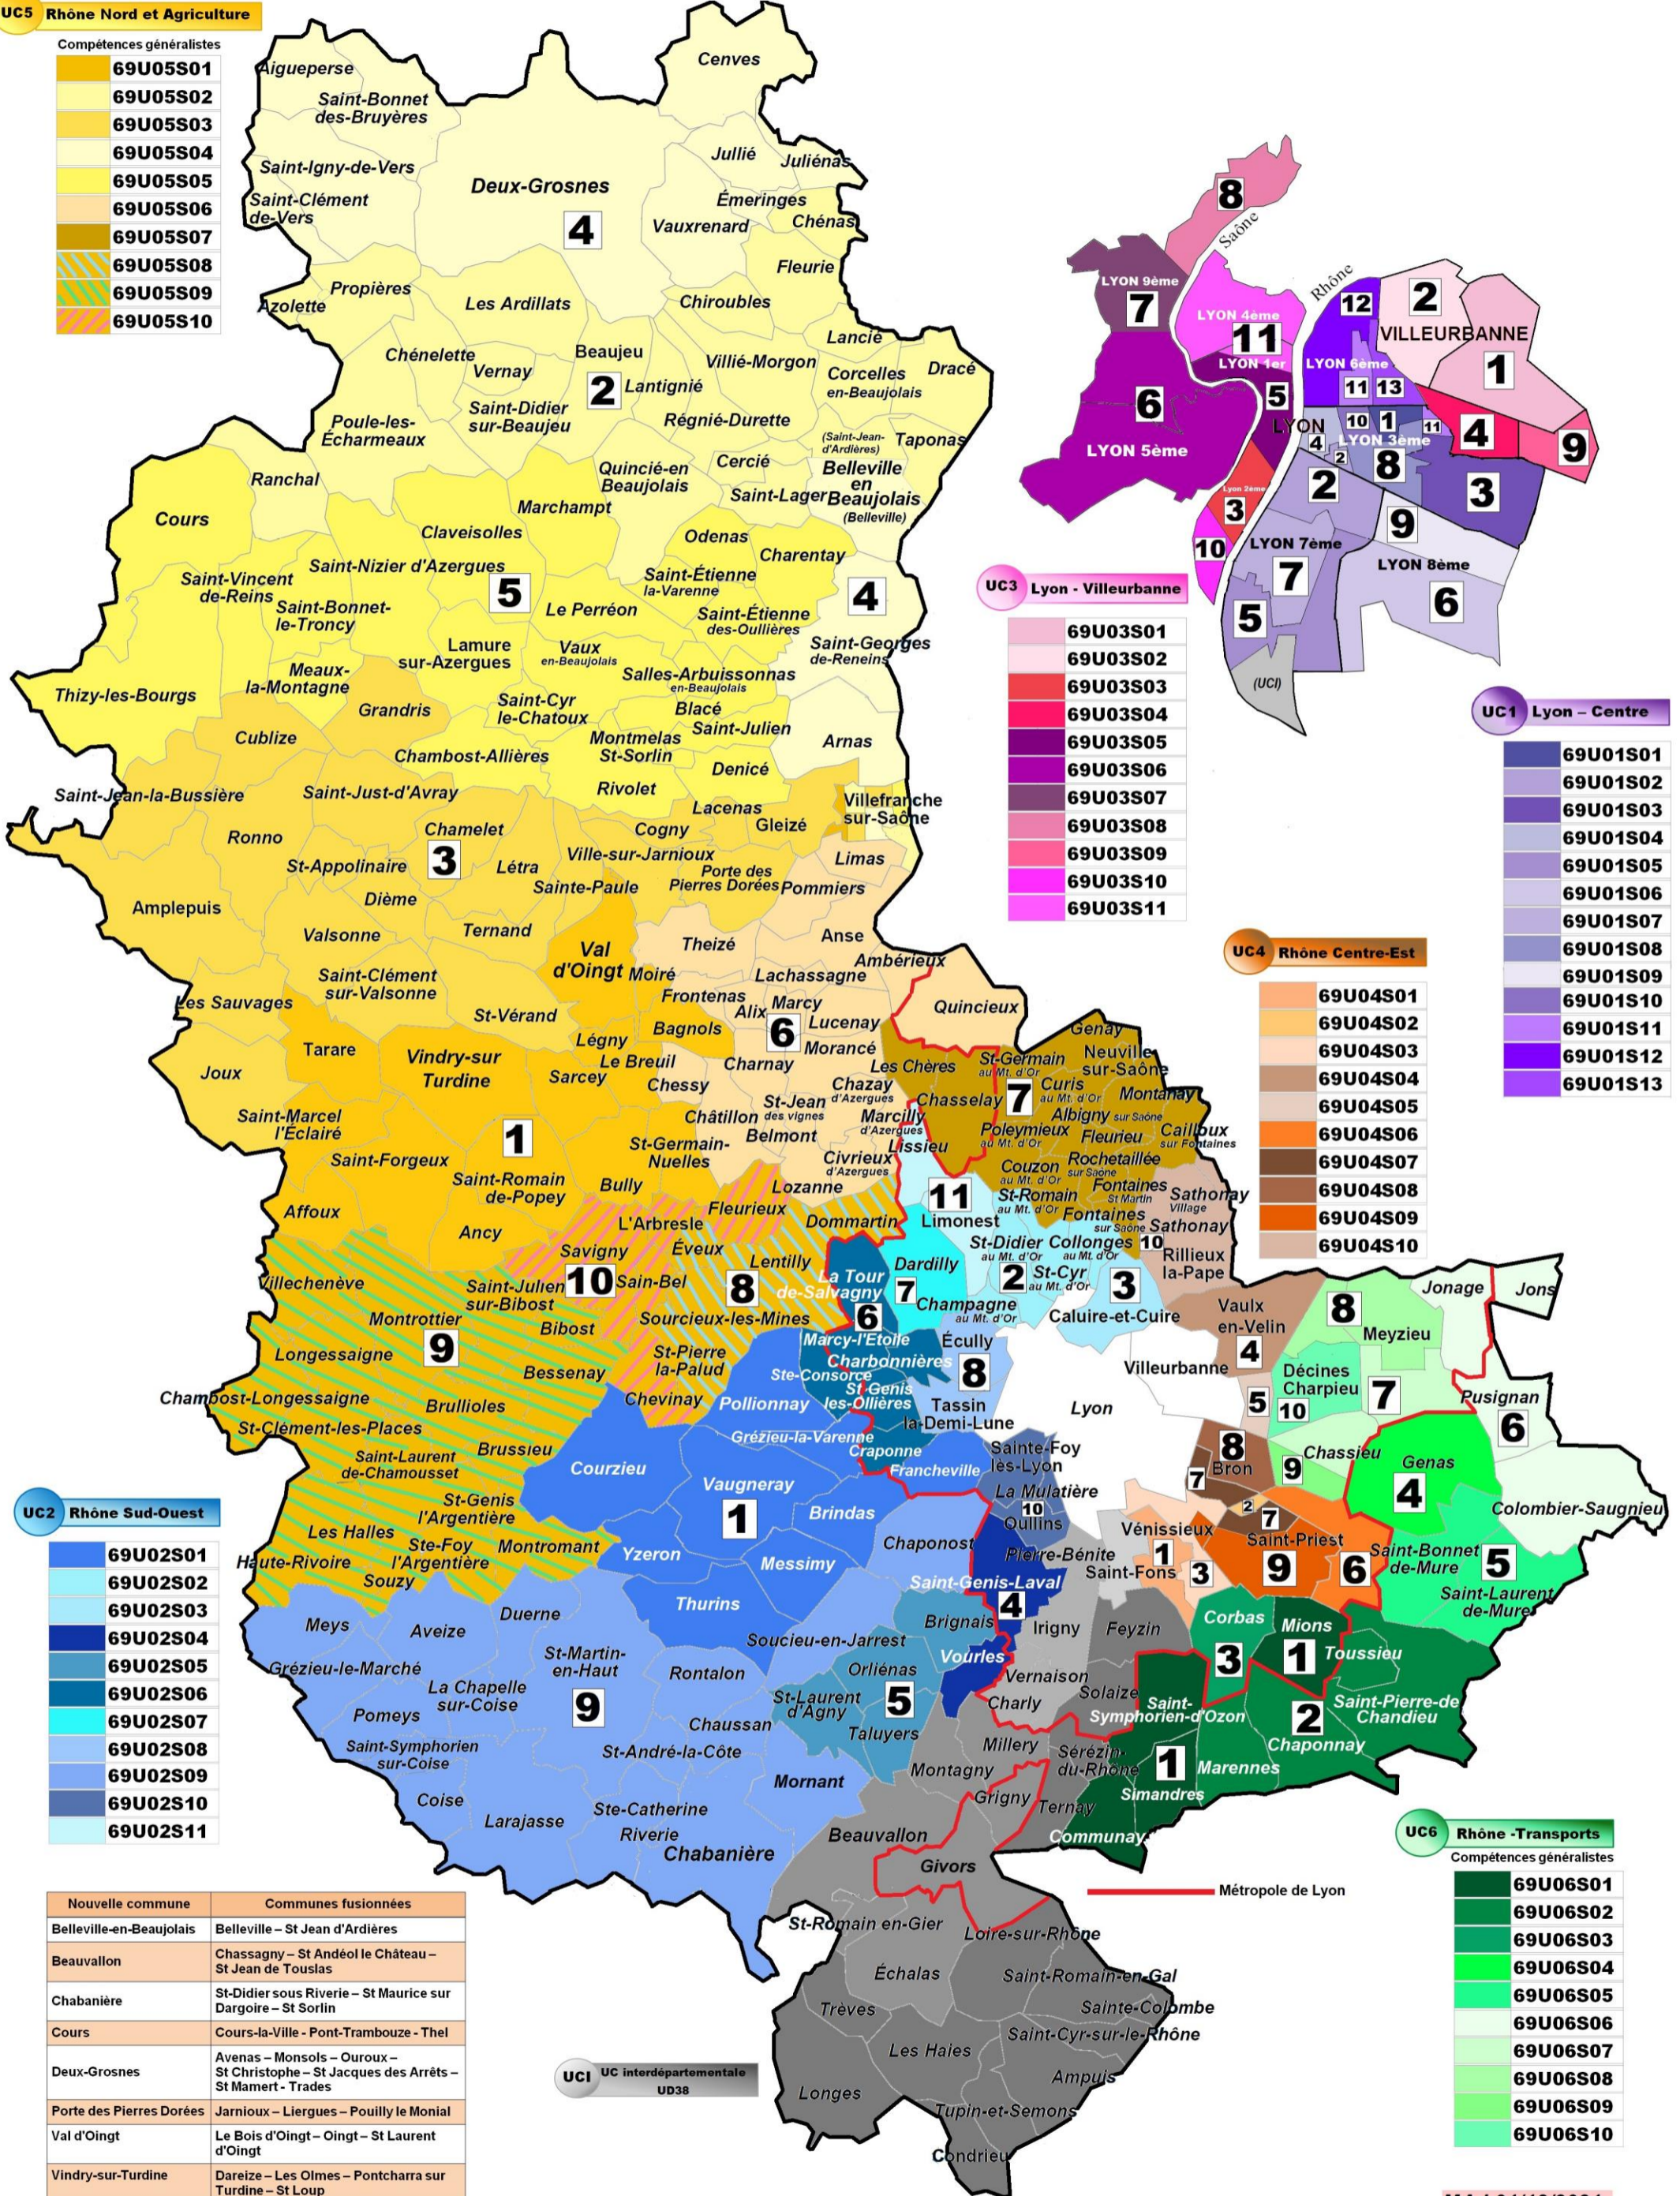

INSPECTION DU TRAVAIL du Rhône

Unités de contrôles (UC) et sections

UC5 Rhône Nord et Agriculture

Compétences généralistes

- 69U05S01
- 69U05S02
- 69U05S03
- 69U05S04
- 69U05S05
- 69U05S06
- 69U05S07
- 69U05S08
- 69U05S09
- 69U05S10

Nouvelle commune	Communes fusionnées
Belleville-en-Beaujolais	Belleville – St Jean d'Ardières
Beauvallon	Chassagny – St Andéol le Château – St Jean de Touslas
Chabanière	St-Didier sous Rivierie – St Maurice sur Dargoire – St Sorlin
Cours	Cours-la-Ville - Pont-Trambouze - Thel
Deux-Grosnes	Avenas – Monsols – Ouroux – St Christophe – St Jacques des Arrêts – St Mamert - Trades
Porte des Pierres Dorées	Jarnioux – Lièrgues – Pouilly le Monial
Val d'Oingt	Le Bois d'Oingt – Oingt – St Laurent d'Oingt
Vindry-sur-Turdine	Dareize – Les Olmes – Pontcharra sur Turdine – St Loup

UCI UC interdépartementale
UD38